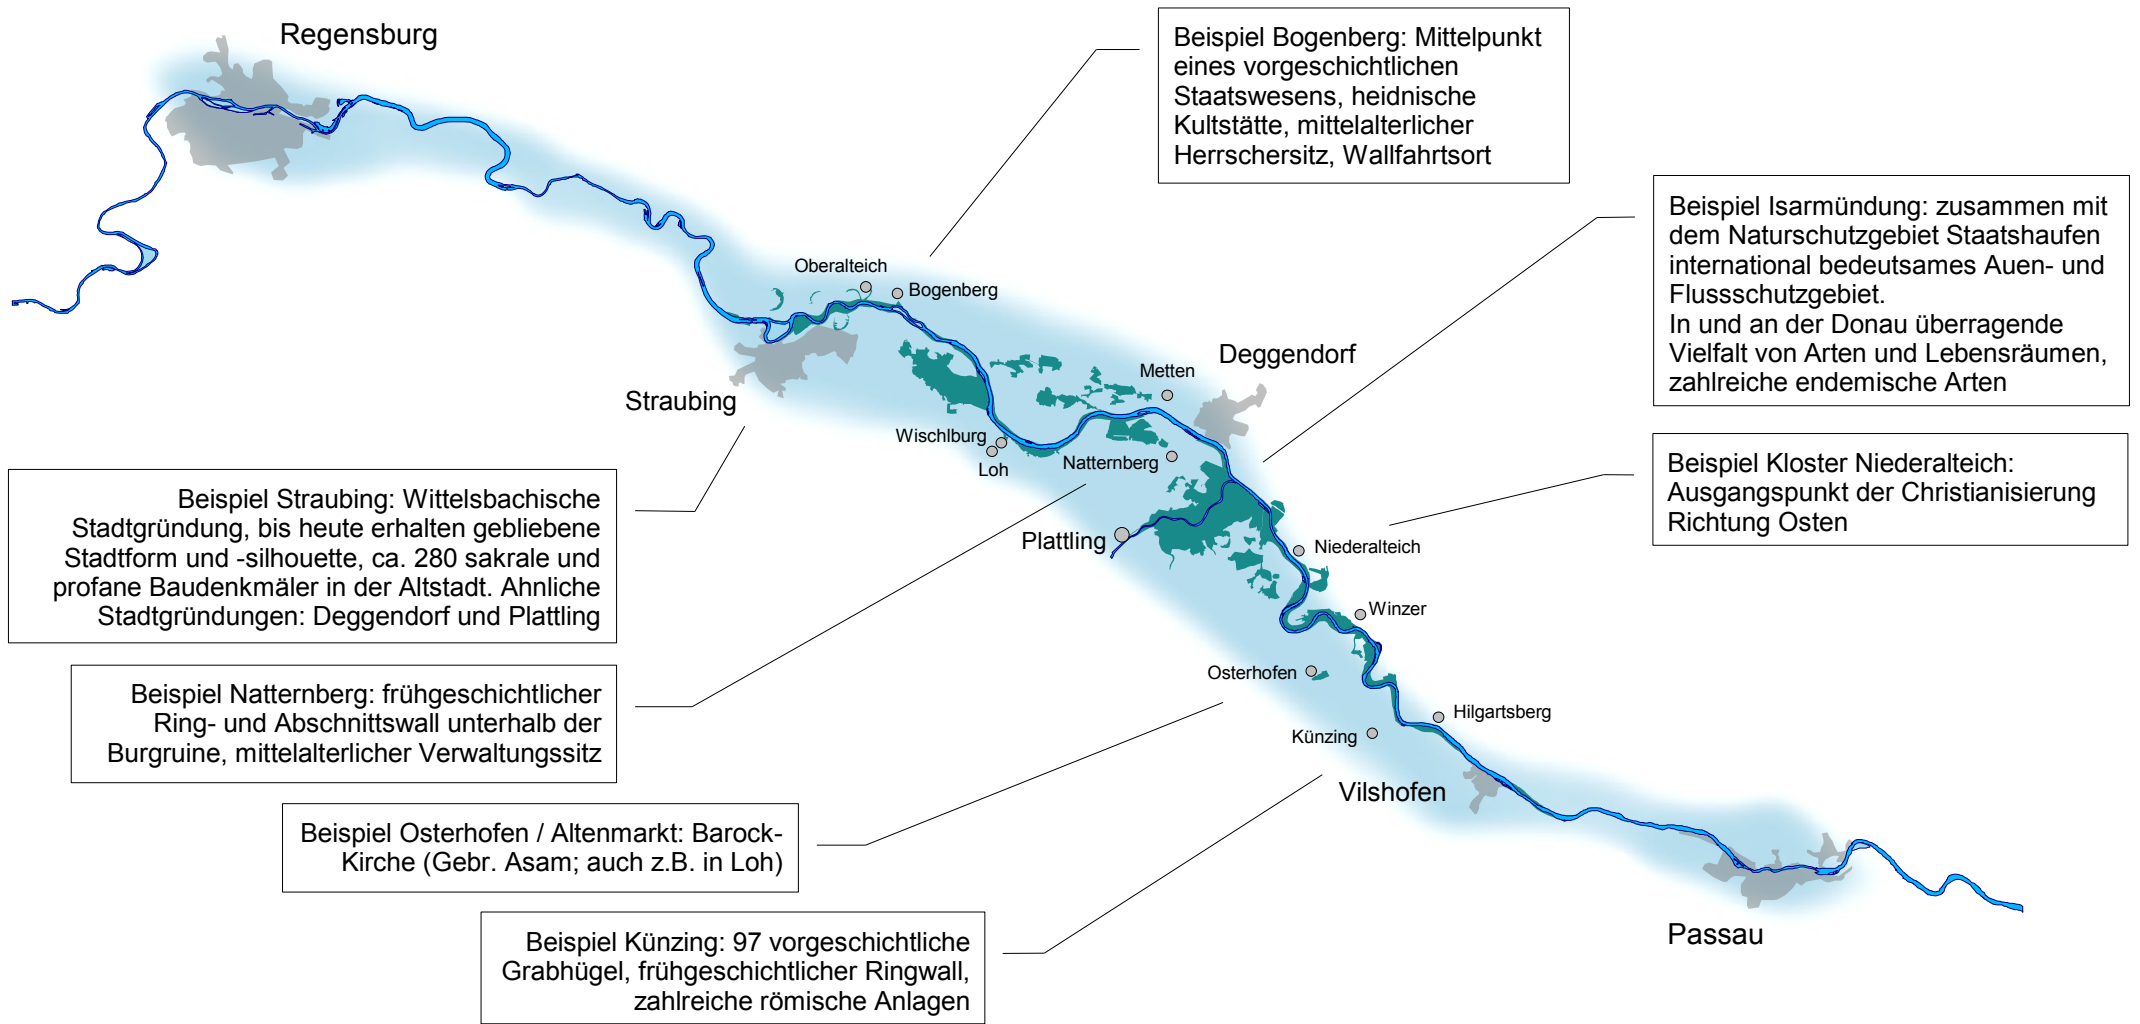

# Kultur- und Naturerbe Donau zwischen Regensburg und Passau

Auwald und Altwasser Staatshaufen

Donau bei Niederalteich

Bogenberg

Donaulandschaft bei Metten

Passau

Niederalteich